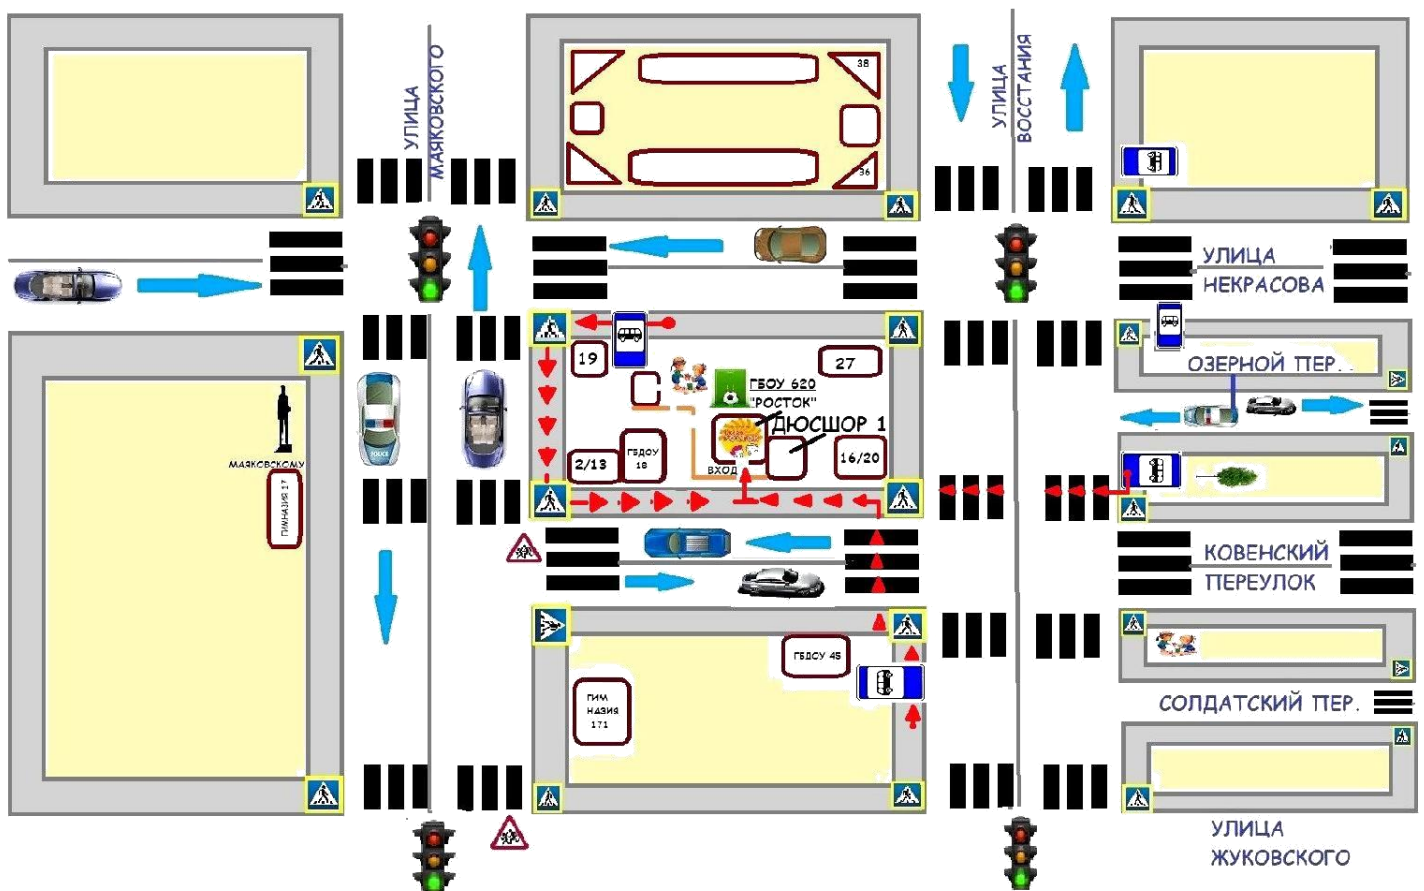

СХЕМА- МАРШРУТ ДВИЖЕНИЯ ОРГАНИЗОВАННЫХ ГРУПП ДЕТЕЙ ОТ ОУ К ДДТ "ПРЕОБРАЖЕНСКИЙ"

Маршруты движения
организованных групп
детей от ОУ к наиболее
часто посещаемым
объектам в ходе учебного
процесса
(ДДТ "Фонтанка-32")

Схема маршрута к школе от ближайших автобусных остановок

Пути движения транспортных средств к местам разгрузки/погрузки и рекомендуемые пути передвижения детей по территории образовательного учреждения