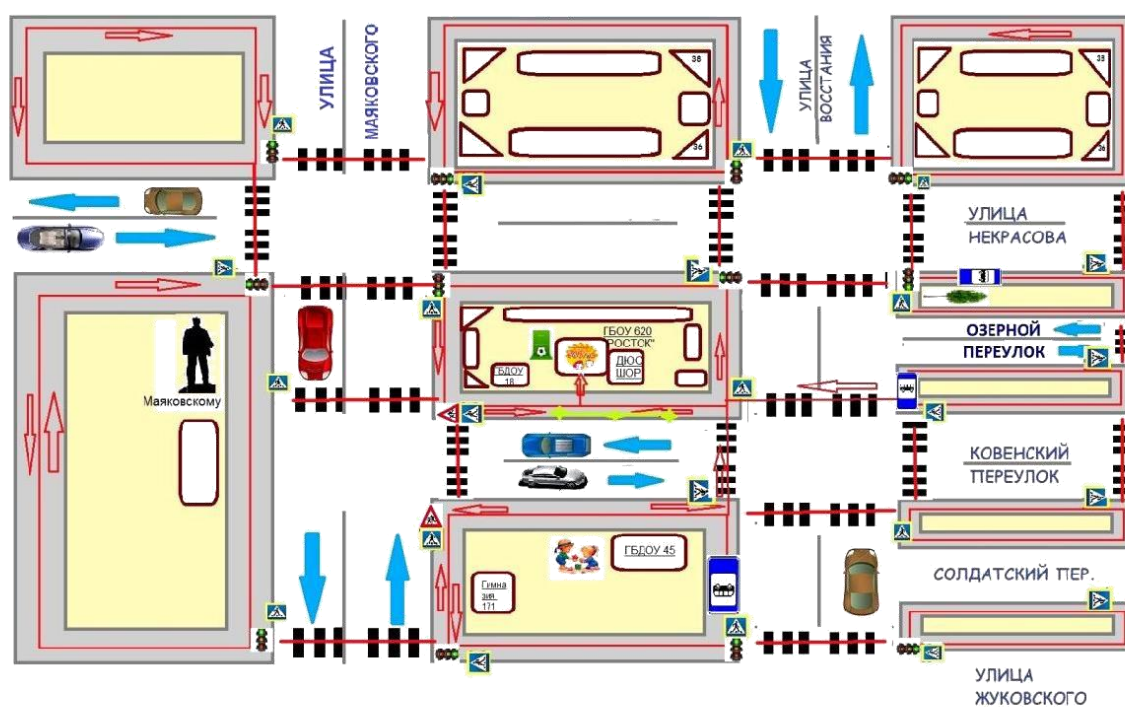

573-50-70 - ОГИБДД по Центральному району Санкт-Петербурга (мониторинговый центр)

112 – Экстренный вызов

Содержание:

I. Планы-схемы ОУ.

- 1) район расположения ОУ, пути движения транспортных средств и детей (учеников, обучающихся);
- 2) организация дорожного движения в непосредственной близости от образовательного учреждения с размещением соответствующих технических средств, маршруты движения детей и расположение парковочных мест;
- 3) маршруты движения организованных групп детей от ОУ к наиболее часто посещаемым объектам в ходе учебного процесса
- 4) пути движения транспортных средств к местам разгрузки/погрузки и рекомендуемых безопасных путей передвижения детей по территории образовательного учреждения.

Наш безопасный маршрут

Схема организации дорожного движения в непосредственной близости от образовательного учреждения.

ОРГАНИЗАЦИЯ ДОРОЖНОГО ДВИЖЕНИЯ В НЕПОСРЕДСТВЕННОЙ БЛИЗОСТИ ОТ ОУ

НАПРАВЛЕНИЕ ДВИЖЕНИЯ
ТРАНСПОРТНЫХ СРЕДСТВ