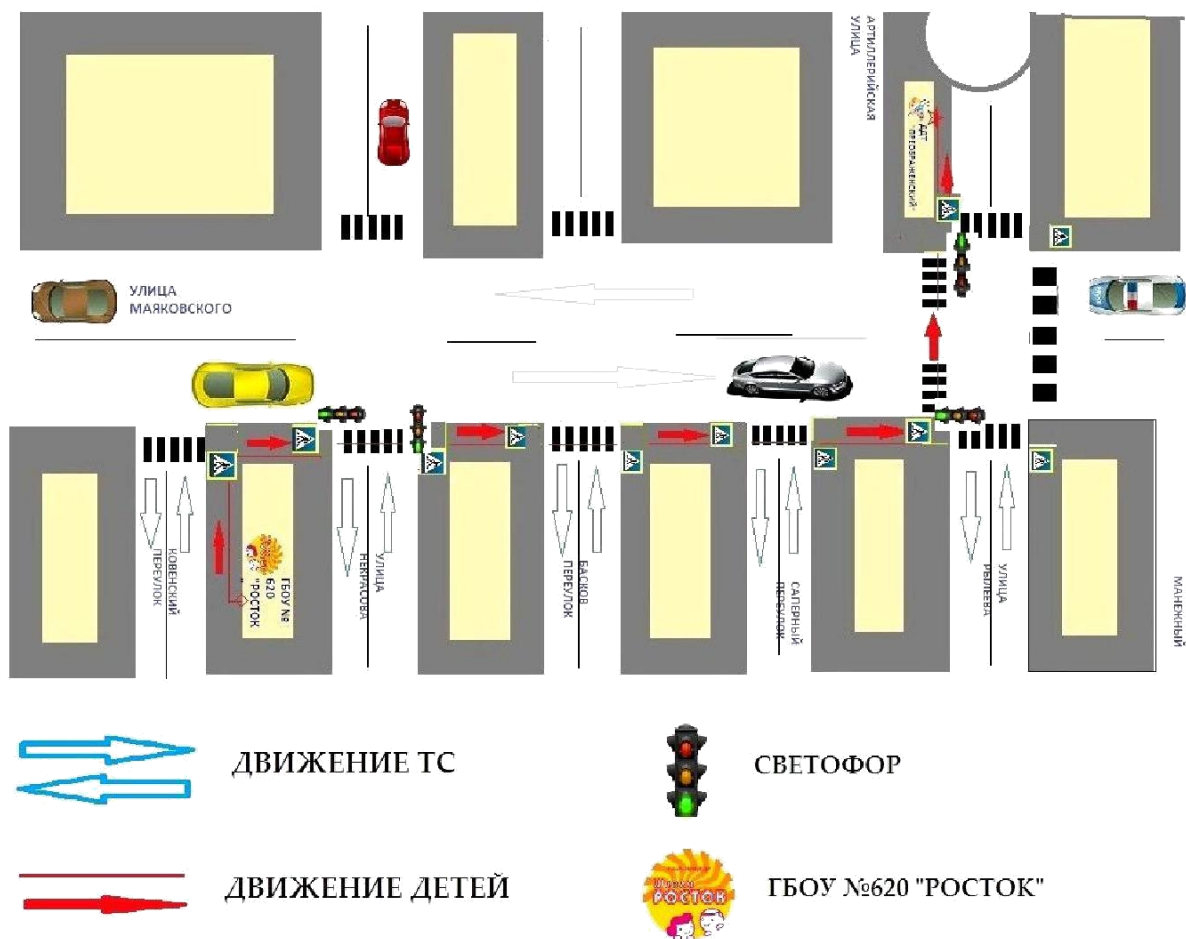

Маршруты движения организованных групп детей от ОУ к наиболее часто посещаемым объектам в ходе учебного процесса (ДДТ "Преображенский", ул. Рылеева, д.9)

СХЕМА- МАРШРУТ ДВИЖЕНИЯ ОРГАНИЗОВАННЫХ ГРУПП ДЕТЕЙ ОТ ОУ К ДДТ "ПРЕОБРАЖЕНСКИЙ"