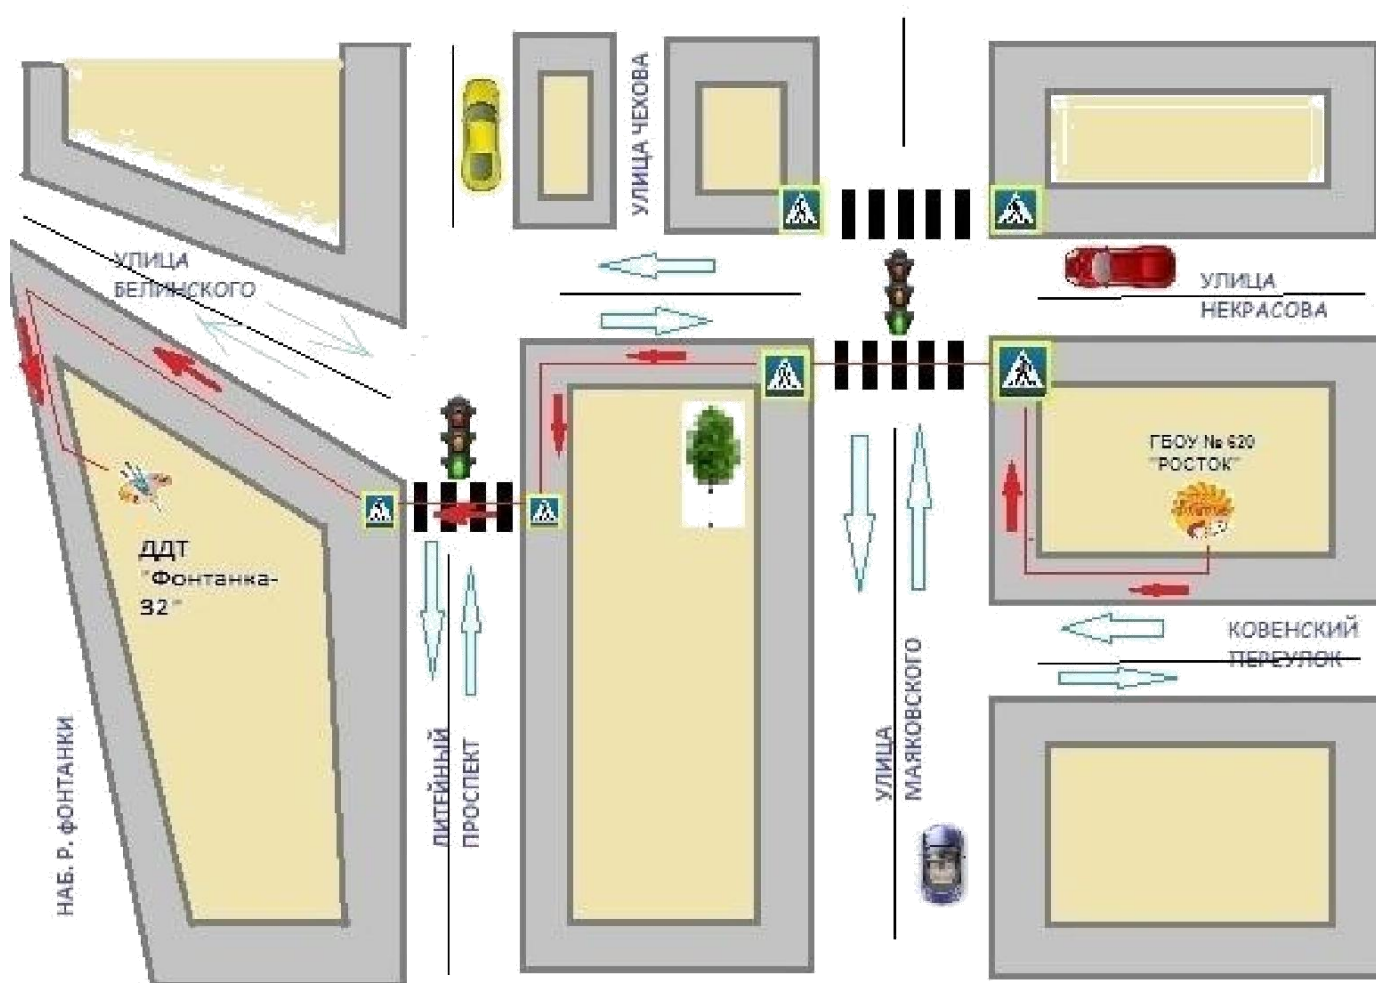

ДВИЖЕНИЕ ТС

БИБЛИОТЕКА

ДВИЖЕНИЕ УЧЕНИКОВ

СВЕТОФОР

НАЗЕМНЫЙ ПЕШЕХОДНЫЙ ПЕРЕХОД

ЗНАК: ПЕШЕХОДНЫЙ ПЕРЕХОД

Маршруты движения организованных групп детей от ОУ к наиболее часто посещаемым объектам в ходе учебного процесса (ДДТ "Преображенский", ул. Рылеева, д.9)

СХЕМА- МАРШРУТ ДВИЖЕНИЯ ОРГАНИЗОВАННЫХ ГРУПП ДЕТЕЙ ОТ ОУ К ДДТ "ПРЕОБРАЖЕНСКИЙ"

Маршруты движения
организованных групп
детей от ОУ к наиболее
часто посещаемым
объектам в ходе учебного
процесса
(ДДТ "Фонтанка-32")