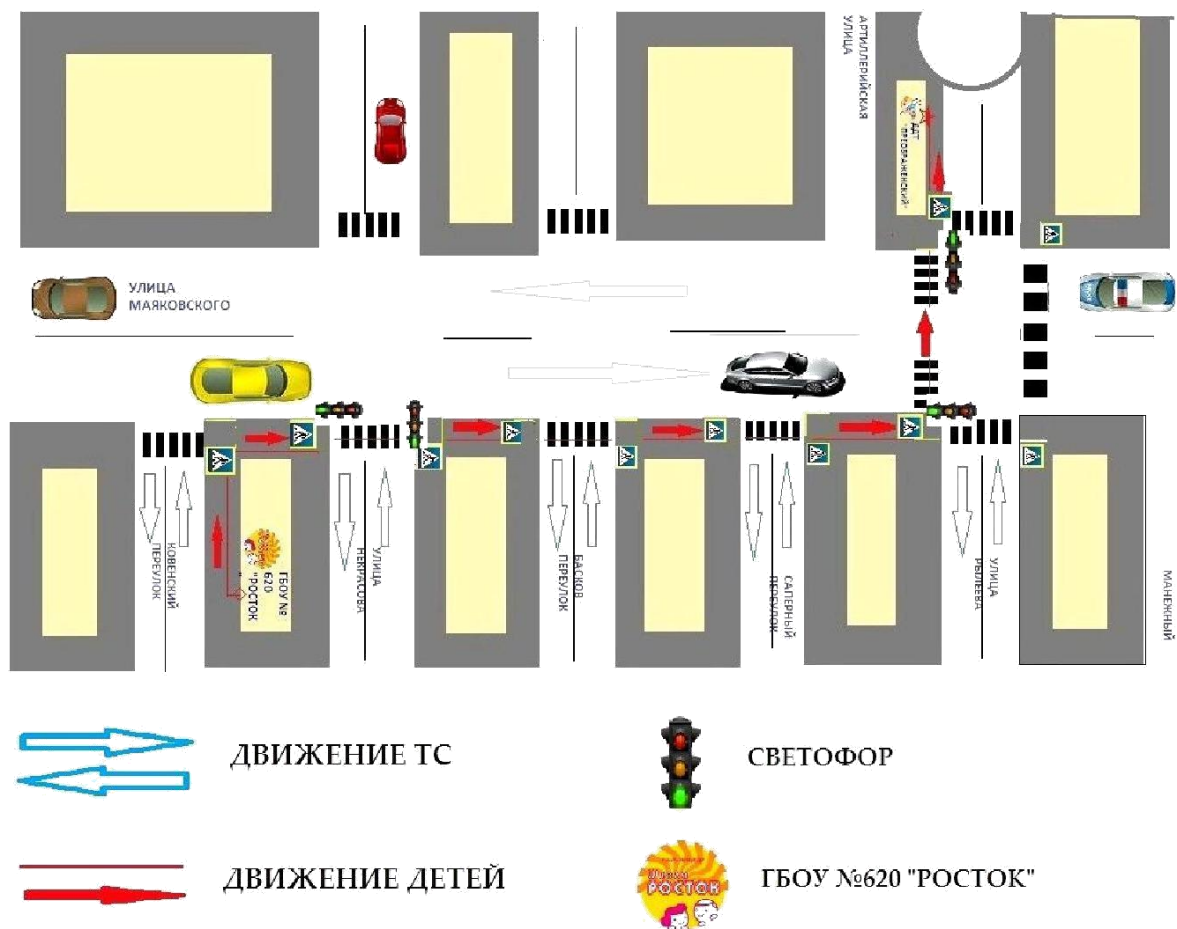

Маршруты движения организованных групп детей от ОУ к наиболее часто посещаемым объектам в ходе учебного процесса (ДДТ "Преображенский", ул. Рылеева, д.9)

СХЕМА- МАРШРУТ ДВИЖЕНИЯ ОРГАНИЗОВАННЫХ ГРУПП ДЕТЕЙ ОТ ОУ К ДДТ "ПРЕОБРАЖЕНСКИЙ"