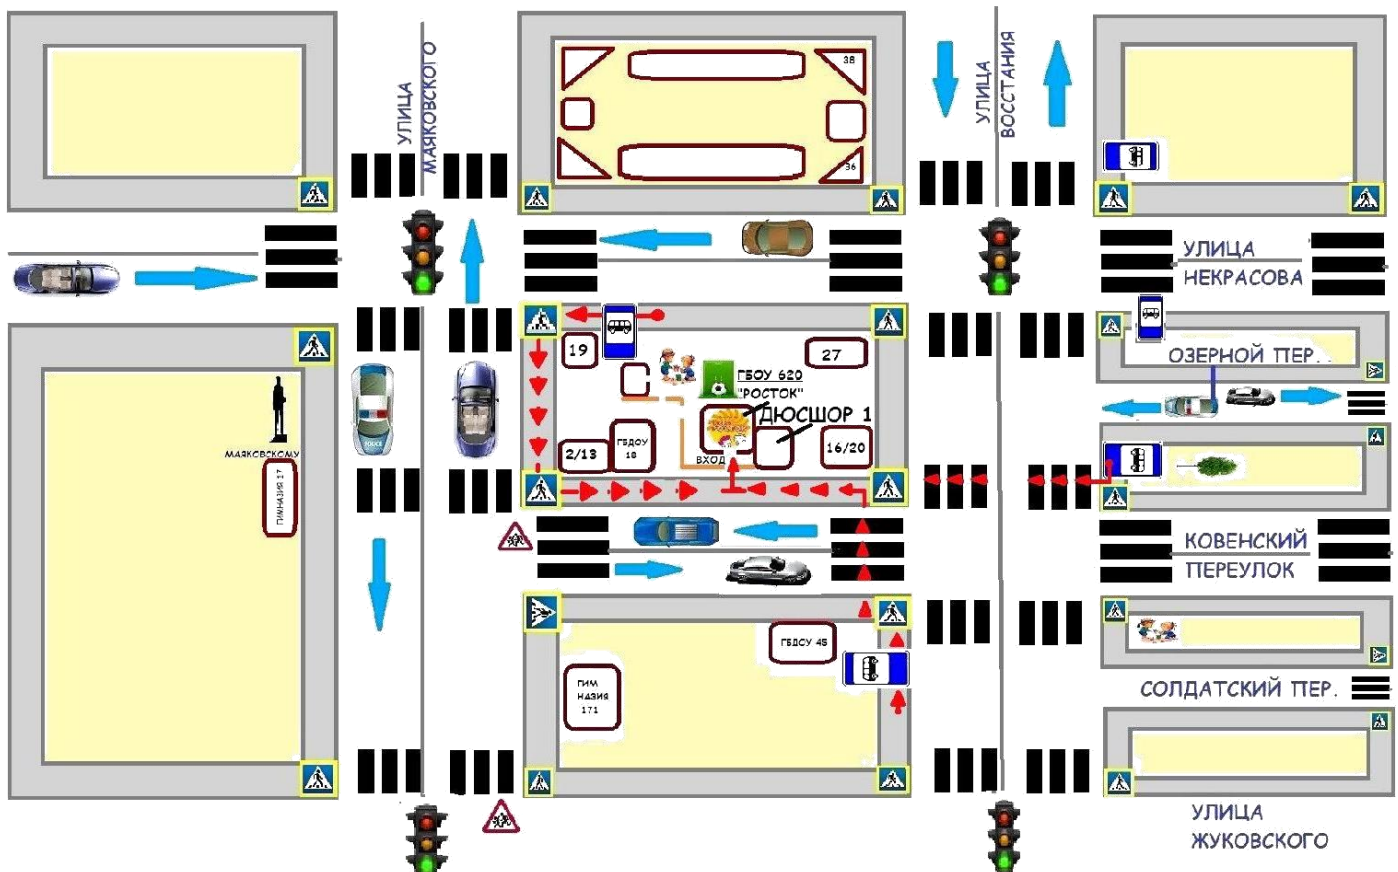

СХЕМА- МАРШРУТ ДВИЖЕНИЯ ОРГАНИЗОВАННЫХ ГРУПП ДЕТЕЙ ОТ ОУ К ДДТ "ПРЕОБРАЖЕНСКИЙ"

Маршруты движения организованных групп детей от ОУ к наиболее часто посещаемым объектам в ходе учебного процесса (ДДТ "Фонтанка-32")

Схема маршрута к школе от ближайших автобусных остановок

Пути движения транспортных средств к местам разгрузки/погрузки и рекомендуемые пути передвижения детей по территории образовательного учреждения