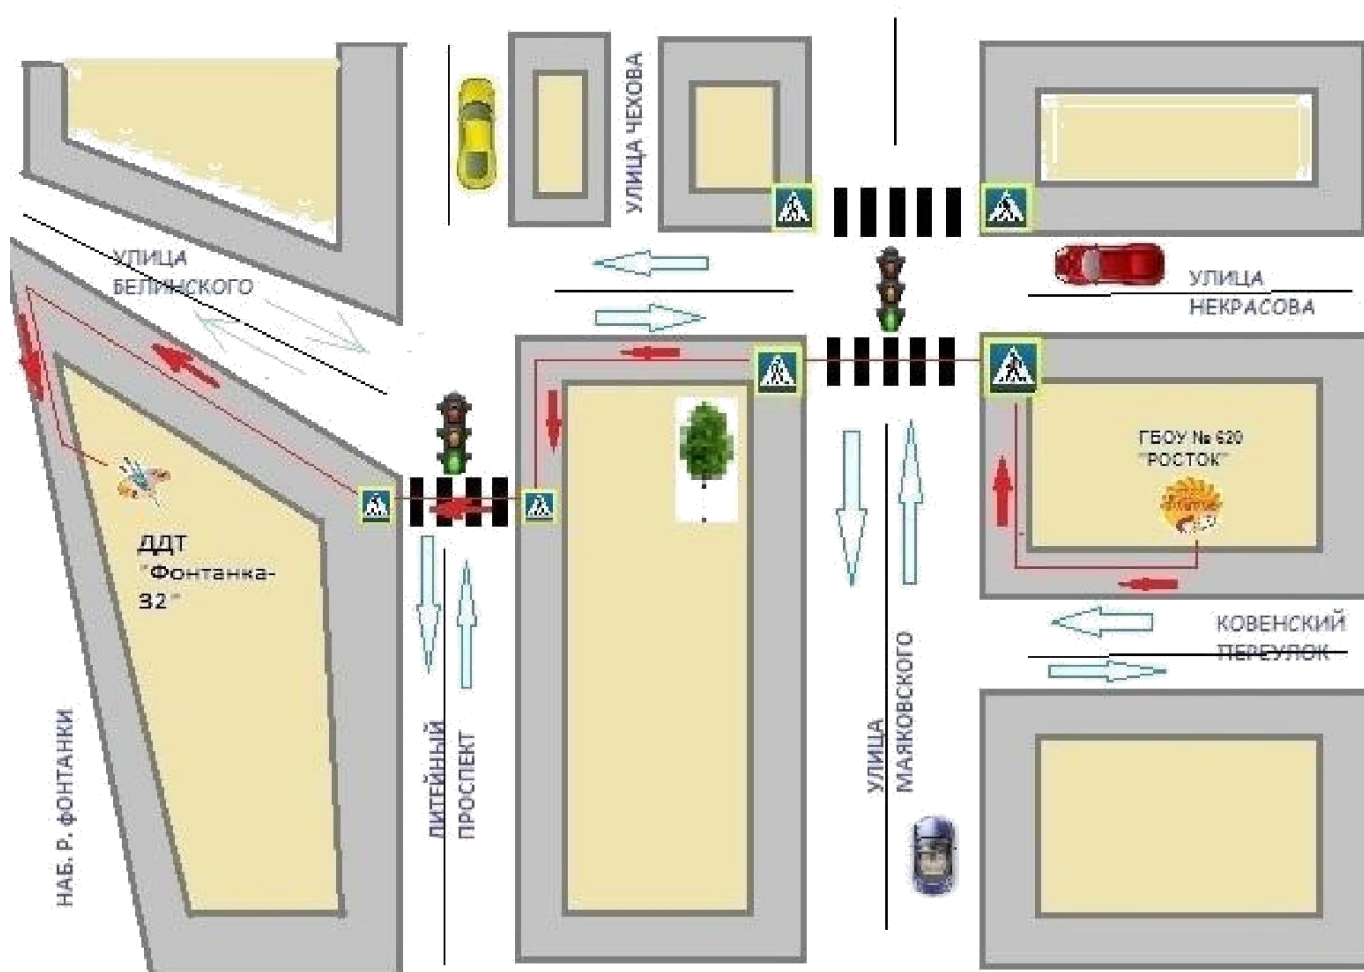

ДВИЖЕНИЕ ТС

БИБЛИОТЕКА

ДВИЖЕНИЕ УЧЕНИКОВ

СВЕТОФОР

НАЗЕМНЫЙ ПЕШЕХОДНЫЙ ПЕРЕХОД

ЗНАК: ПЕШЕХОДНЫЙ ПЕРЕХОД

Маршруты движения организованных групп детей от ОУ к наиболее часто посещаемым объектам в ходе учебного процесса (ДДТ "Преображенский", ул. Рылеева, д.9)

СХЕМА- МАРШРУТ ДВИЖЕНИЯ ОРГАНИЗОВАННЫХ ГРУПП ДЕТЕЙ ОТ ОУ К ДДТ "ПРЕОБРАЖЕНСКИЙ"

Маршруты движения организованных групп детей от ОУ к наиболее часто посещаемым объектам в ходе учебного процесса (ДДТ "Фонтанка-32")

Схема маршрута к школе от ближайших автобусных остановок

Пути движения транспортных средств к местам разгрузки/погрузки и рекомендуемые пути передвижения детей по территории образовательного учреждения